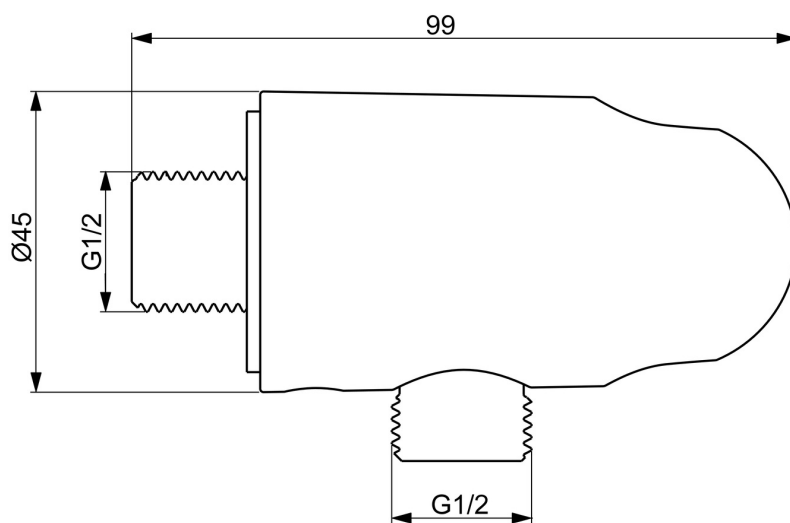

EAN: 6414150104763
static.hansa.com/290019-80

- Soluzioni doccia
- Accessori
- Montaggio a parete
- Acciaio spazzolato
- Presa acqua, Supporto doccetta
- Valvola/e di non ritorno
- Connessione diretta, Filettatura esterna

Dati tecnici

Caratteristiche tecniche

Misura DN (dimensione nominale)	DN15
Fornitura di acqua calda	max. +80°C
Pressione di esercizio	0.5-10 bar
Misura della connessione	G1/2
Backflow prevention (EN1717)	EB
Materiale	Ottone/Plastica