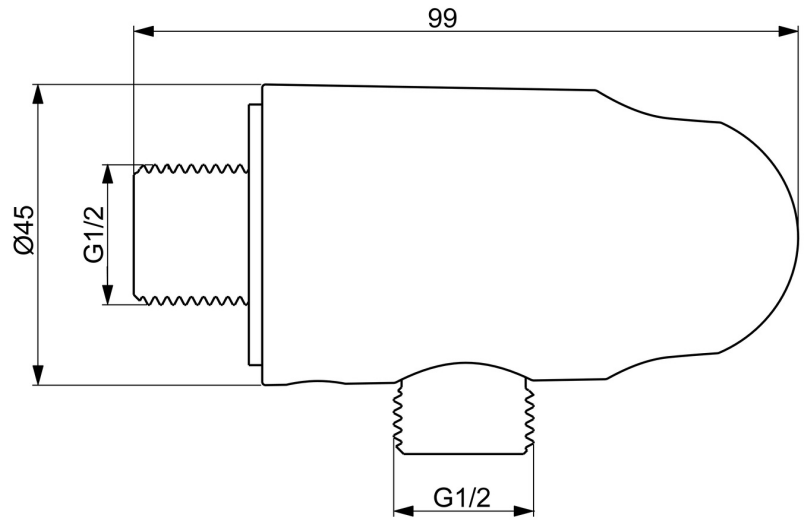

EAN: 6414150104763  
[static.hansa.com/290019-80](https://static.hansa.com/290019-80)

- Solutions de douche
- Equipement auxiliaire
- Montage mural
- Acier brossé
- Coude de raccordement mural, Support de douchette
- Valve(s) anti-retour
- Raccord direct, Filetage externe

### Caractéristiques techniques

#### Caractéristiques techniques

Taille DN (diamètre nominal)	<b>DN15</b>
Alimentation en eau chaude	<b>max. +80°C</b>
Pression de service	<b>0.5-10 bar</b>
Taille de raccord	<b>G1/2</b>
Dispositif de protection (EN1717)	<b>EB</b>
Matériau	<b>Brass/Plastic</b>