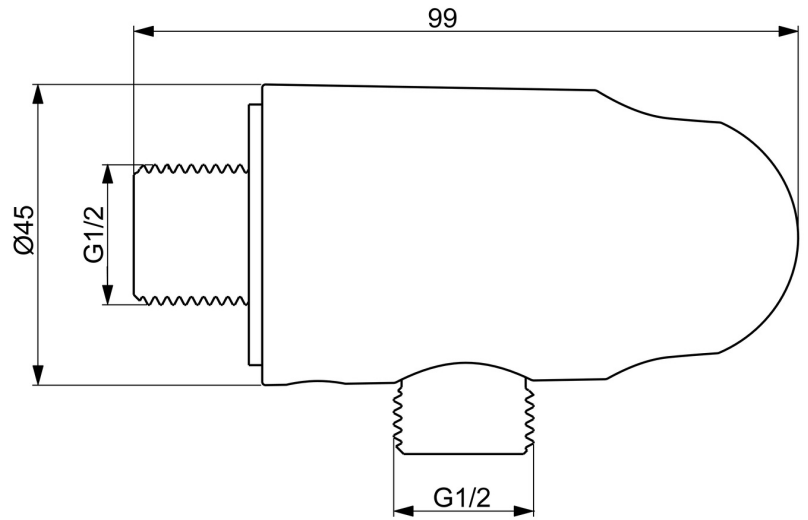

EAN: 6414150104763
static.hansa.com/290019-80

- Dusche
- Zubehör
- Wandmontage
- Stahl gebürstet
- Wandanschlussbogen, Brausehalter
- Rückflussverhinderer
- direkter Anschluss, Außengewinde
- zweiteilige Bauweise

Technische Daten

Technische Eigenschaften

DN-Größe (Nennmaß)	DN15
Warmwasserversorgung	max. +80°C
Arbeitsdruck	0.5-10 bar
Anschlussgröße	G1/2
Sicherungseinrichtung (EN1717)	EB
Werkstoff	Messing/Verbundwerkstoff