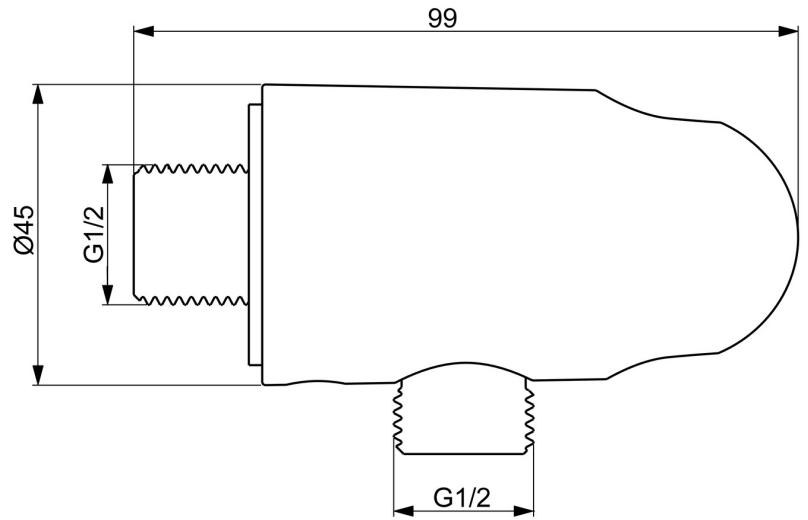

EAN: 6414150104589
static.hansa.com/290019-33

- Riešenia pre sprchy
- Príslušenstvo
- Nástenná montáž
- Čierna matná
- Nástenné pripojovacie koleno, Držiak sprchy
- Spätný ventil (-y)
- Priame pripojenie, Vonkajší závit

Technické údaje

Technické vlastnosti

Veľkosť DN (menovitý rozmer)	DN15
Dodávka teplej vody	max. +80°C
Pracovný tlak	0.5-10 bar
Spojovacia veľkosť	G1/2
Spätná klapka (STN EN 1717)	EB
Materiál	Mosadz/Plast