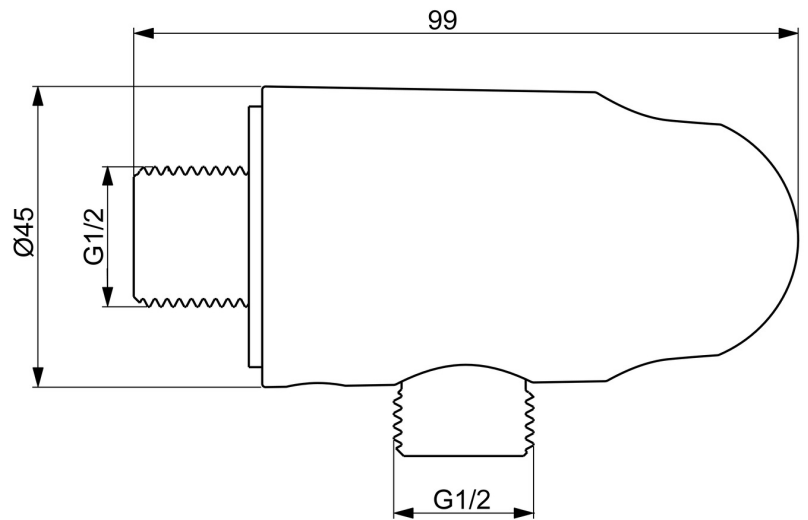

EAN: 6414150104589
static.hansa.com/290019-33

- Douche oplossingen
- Hulpuitrustingen
- Wandmontage
- Mat zwart
- Wandaansluitbocht, Douchehouder
- Terugslagklep
- Directe aansluiting, Buitendraad

Technische gegevens

Technische eigenschappen

DN-maat	DN15
Warmwatertoever	max. +80°C
Werkdruk	0.5-10 bar
Aansluitmaat	G1/2
Terugstroom beveiliging (EN1717)	EB
Materiaal	Brass/Plastic

Toestemmingen en Verklaringen

Verklaring van overeenstemming	DoC
--------------------------------	------------