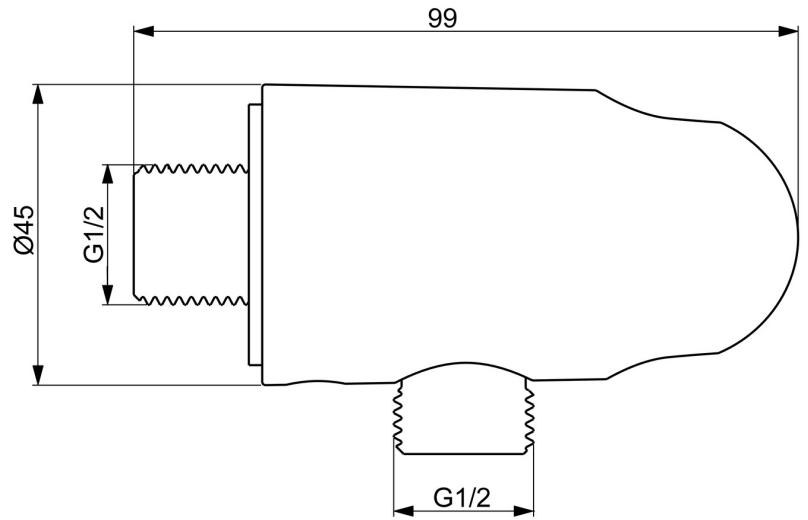

EAN: 6414150104589
static.hansa.com/290019-33

- Solutions de douche
- Equipement auxiliaire
- Montage mural
- Mat noir
- Coude de raccordement mural, Support de douche
- Valve(s) anti-retour
- Raccord direct, Filetage externe

Caractéristiques techniques

Caractéristiques techniques

Taille DN (diamètre nominal)	DN15
Alimentation en eau chaude	max. +80°C
Pression de service	0.5-10 bar
Taille de raccord	G1/2
Dispositif de protection (EN1717)	EB
Matériau	Brass/Plastic