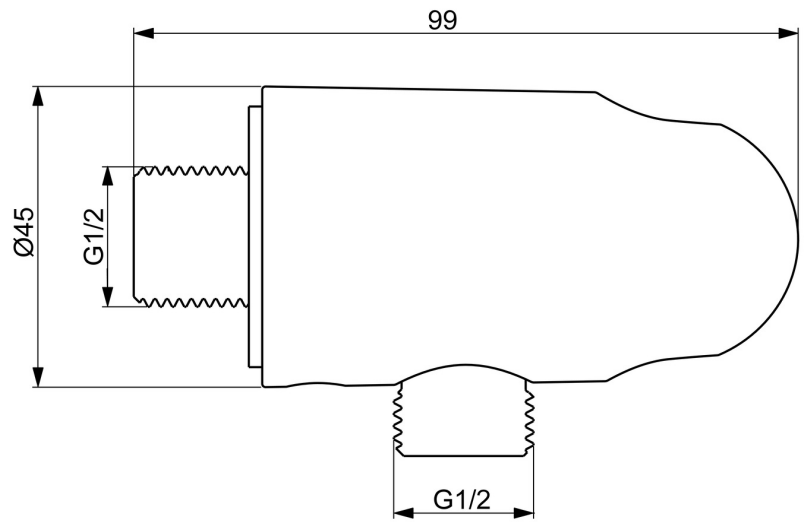

EAN: 6414150104589
static.hansa.com/290019-33

- Dusche
- Zubehör
- Wandmontage
- Matt-Schwarz
- Wandanschlussbogen, Brausehalter
- Rückflussverhinderer
- direkter Anschluss, Außengewinde
- zweiteilige Bauweise

Technische Daten

Technische Eigenschaften

DN-Größe (Nennmaß)	DN15
Warmwasserversorgung	max. +80°C
Arbeitsdruck	0.5-10 bar
Anschlussgröße	G1/2
Sicherungseinrichtung (EN1717)	EB
Werkstoff	Messing/Verbundwerkstoff