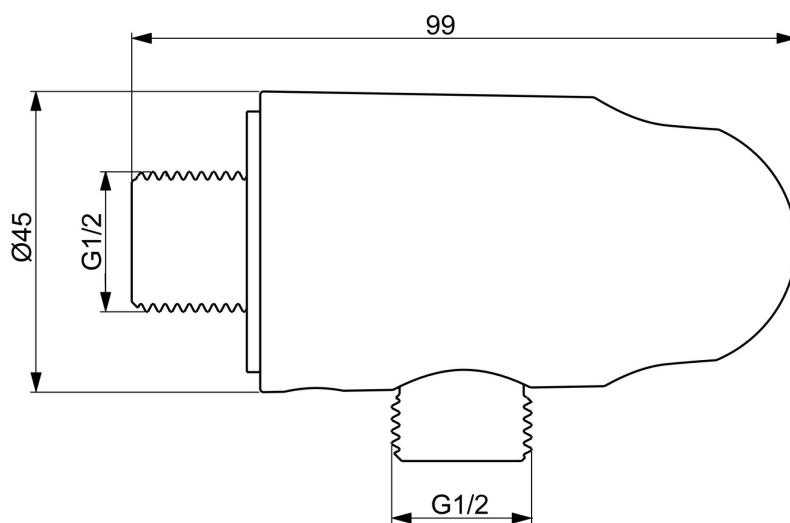

EAN: 6414150104589
static.hansa.com/290019-33

- Řešení pro sprchy
- Příslušenství
- Montáž na zeď
- Černá matná
- Koleno pro nástěnné připojení, Držák sprchy
- Zpětný ventil (-y)
- Přímé připojení, Vnější závit

Technické údaje

Technické vlastnosti

Velikost DN (jmenovitý rozměr)	DN15
Zdroj teplé vody	max. +80°C
Pracovní tlak	0.5-10 bar
Velikost přípojky	G1/2
Zabezpečení proti zpětnému toku (ČSN EN 1717)	EB
Materiál	Mosaz/Plast