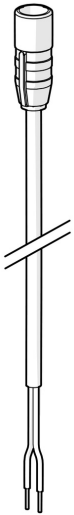

EAN: 6414150103469
static.hansa.com/290010

- Zubehör

Technische Daten

Technische Eigenschaften

Länge / Höhe

650 mm