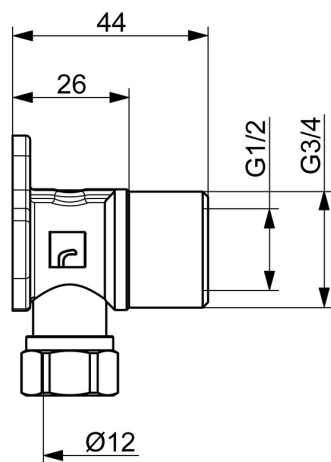

Technické údaje

Technické vlastnosti

Dodávka teplej vody	max. +80°C
Pracovný tlak	0.5-10 bar
Spojovacia veľkosť	G3/4 (1/2)
Priemer	12 mm