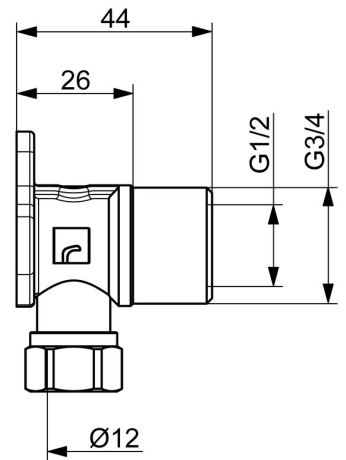

EAN: 6414150103414
static.hansa.com/290009

- Hulpuitrustingen
- Wandmontage
- Chroom

Technische gegevens

Technische eigenschappen

Warmwatertoevoer	max. +80°C
Werkdruk	0.5-10 bar
Aansluitmaat	G3/4 (1/2)
Diameter	12 mm