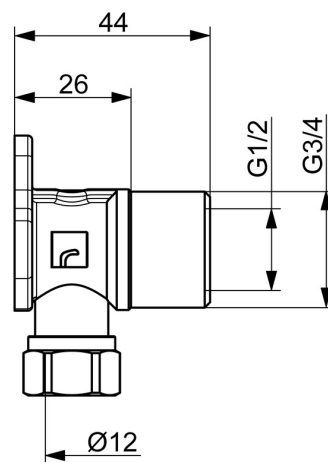

EAN: 6414150103414  
[static.hansa.com/290009](http://static.hansa.com/290009)

- Accessori
- Montaggio a parete
- Cromo

## Dati tecnici

### Caratteristiche tecniche

Fornitura di acqua calda	max. +80°C
Pressione di esercizio	0.5-10 bar
Misura della connessione	G3/4 (1/2)
Diametro	12 mm