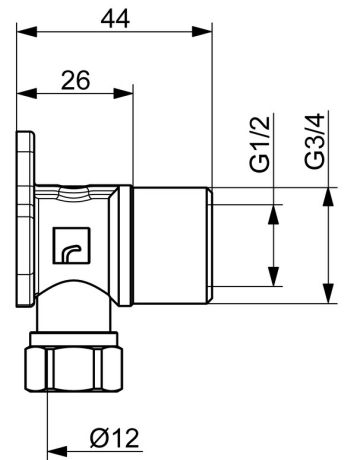

EAN: 6414150103414  
[static.hansa.com/290009](https://static.hansa.com/290009)

- Equipement auxiliaire
- Montage mural
- Chrome

#### Caractéristiques techniques

Alimentation en eau chaude	max. +80°C
Pression de service	0.5-10 bar
Taille de raccord	G3/4 (1/2)
Diamètre	12 mm