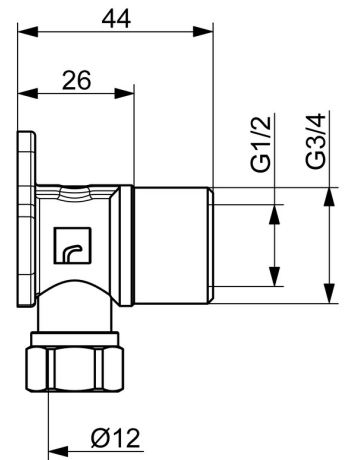

EAN: 6414150103414
static.hansa.com/290009

- Zubehör
- Wandmontage
- Chrom

Technische Daten

Technische Eigenschaften

Warmwasserversorgung	max. +80°C
Arbeitsdruck	0.5-10 bar
Anschlussgröße	G3/4 (1/2)
Durchmesser	12 mm