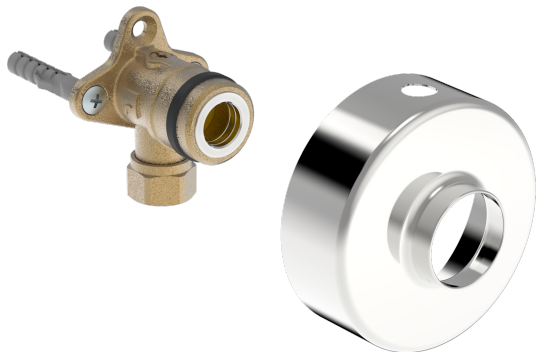

EAN: 6414150103414  
[static.hansa.com/290009](http://static.hansa.com/290009)

- Příslušenství
- Montáž na zeď
- Chrom

### Technické vlastnosti

Zdroj teplé vody	max. +80°C
Pracovní tlak	0.5-10 bar
Velikost přípojky	G3/4 (1/2)
Průměr	12 mm