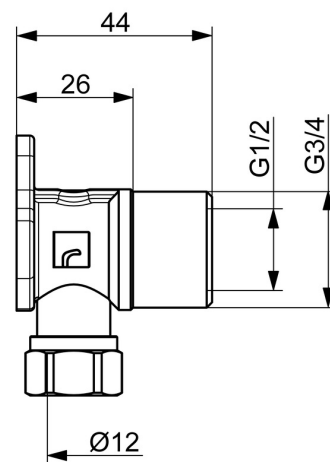

Technické údaje

Technické vlastnosti

Zdroj teplé vody	max. +80°C
Pracovní tlak	0.5-10 bar
Velikost přípojky	G3/4 (1/2)
Průměr	12 mm