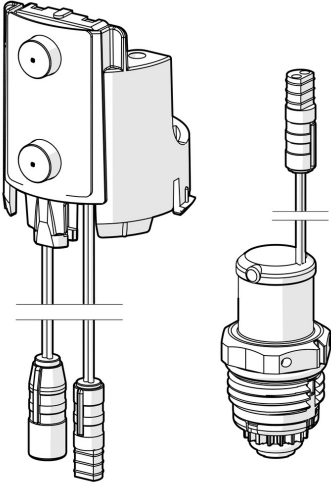

EAN: 6414150105463
static.hansa.com/1017251V

- Ersatzteile

Technische Daten
