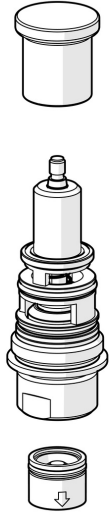

EAN: 6414150103834
static.hansa.com/1017135V

• Ersatzteile

• Chrom

Technische Daten
