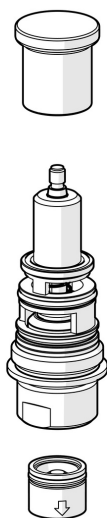

EAN: 6414150103834
static.hansa.com/1017135V

- Náhradní díly
 - Chrom
-

Technické údaje
