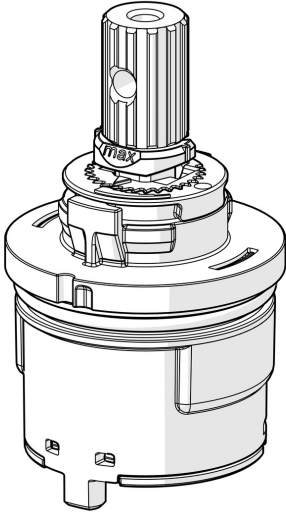

EAN: 6414150106002
static.hansa.com/1014430V

- Pièces détachées

Caractéristiques techniques
