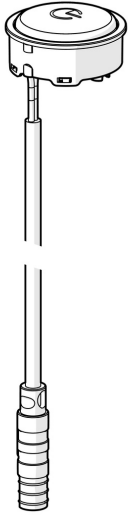

EAN: 6414150100697
static.hansa.com/1010225V

- Ersatzteile

Technische Daten
