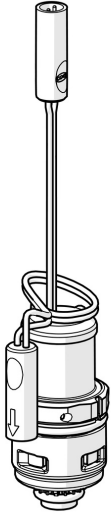

EAN: 6414150105326
static.hansa.com/1008658V

- Ersatzteile

Technische Daten
