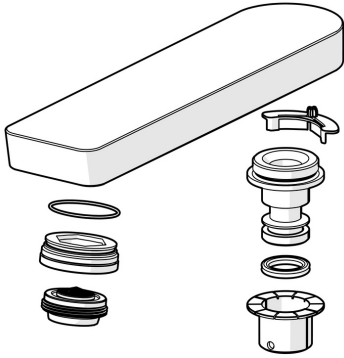

EAN: 6414150098505
static.hansa.com/1006400V

- Pièces détachées
- Chrome
- Bec pivotant

Caractéristiques techniques

Caractéristiques techniques

Longueur/hauteur	154 mm
Matériau	brass