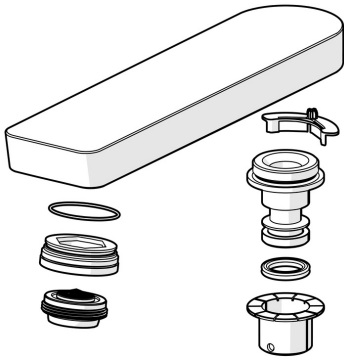

EAN: 6414150098505
static.hansa.com/1006400V

- Náhradní díly
- Chrom
- Otočné výtokové rameno

Technické údaje

Technické vlastnosti

Délka/výška	154 mm
Materiál	Mosaz