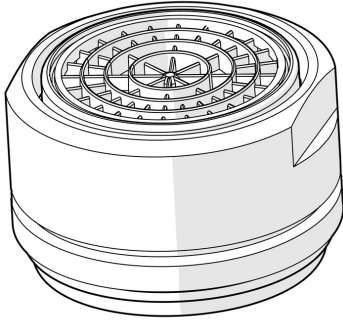

EAN: 6414150090318
static.hansa.com/1003828V

- Ersatzteile
- Chrom
- CASCADE® Strahlregler, PCA® konstante Durchflussleistung unabhängig vom Fließdruck
- Außengewinde

Technische Daten

Durchflusseigenschaften

Durchfluss bei 3 bar (mit Durchflussregler) **5.0 l/min**

Technische Eigenschaften

Anschlussgröße **M24x1**
 Werkstoff **Messing/Verbundwerkstoff**