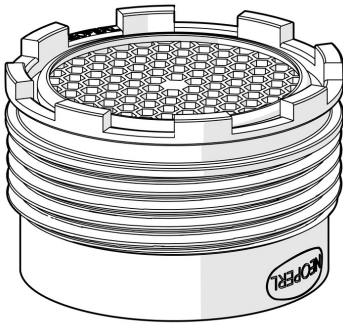

EAN: 6414150098307
static.hansa.com/1003508V

- Ersatzteile
- Außengewinde
- CACHÉ® Strahlregler, ohne Mundstück direkt in den Armaturenauslauf geschraubt, PCA® konstante Durchflussleistung unabhängig vom Fließdruck

Technische Daten

Durchflusseigenschaften

Durchfluss bei 3 bar (mit Durchflussregler) **3.8 l/min**

Technische Eigenschaften

Anschlussgröße **M18.5x1**
 Werkstoff **Verbundwerkstoff**