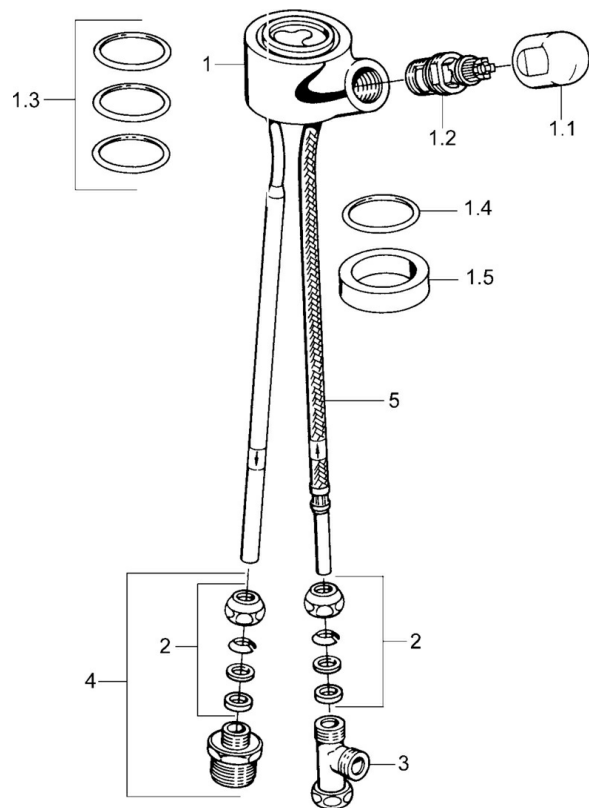

EAN: 4015474674707
static.hansa.com/0987010187

• Príslušenstvo

• Moka

Technické údaje

Náhradné diely

SP09870101

| | Názov | Kód |
|-----|--------------------------------------|----------|
| 1.1 | Rukoväť | 59910370 |
| 1.2 | Sedlo, G1/2 | 59905114 |
| 1.3 | O-krúžok, d 45x2.5 | 59911151 |
| 1.4 | O-krúžok, d 38x3.5 | 59910236 |
| 2 | Vsuvka Ukončené | 59910377 |
| 3 | Ukončené | 59910798 |
| 4 | Connector nipple, G3/4xG3/8 Ukončené | 59910940 |
| 5 | Pripájacie hadičky Ukončené | 59910939 |