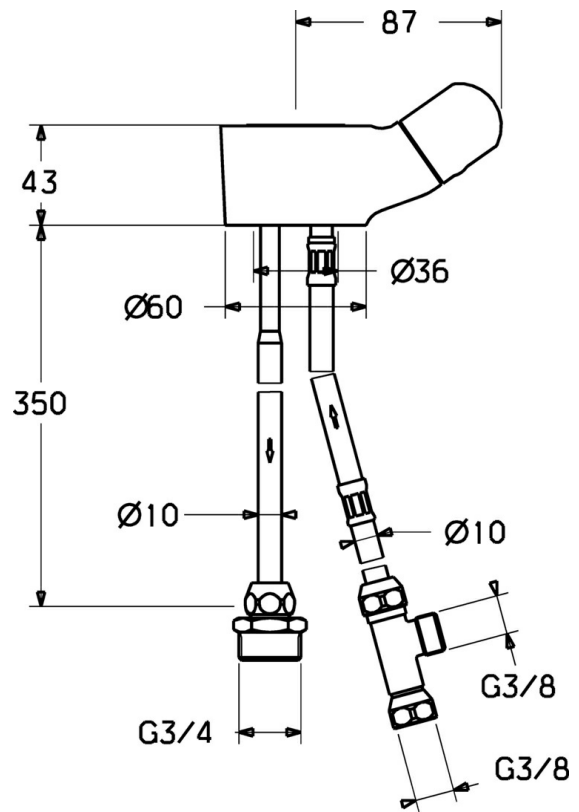

EAN: 4015474674707
static.hansa.com/0987010187

• Príslušenstvo

• Moka

Technické údaje

Náhradné diely

SP09870101

| | Názov | Kód |
|-----|--------------------------------------|----------|
| 1.1 | Rukoväť | 59910370 |
| 1.2 | Sedlo, G1/2 | 59905114 |
| 1.3 | O-krúžok, d 45x2.5 | 59911151 |
| 1.4 | O-krúžok, d 38x3.5 | 59910236 |
| 2 | Vsuvka Ukončené | 59910377 |
| 3 | Ukončené | 59910798 |
| 4 | Connector nipple, G3/4xG3/8 Ukončené | 59910940 |
| 5 | Pripájacie hadičky Ukončené | 59910939 |