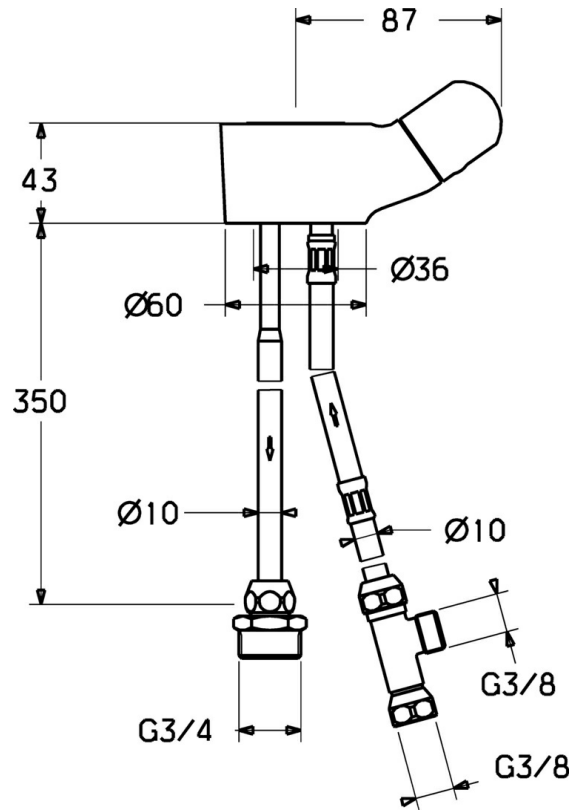

## Technische gegevens

### SP09870101

	Naam	Code
1.1	Hendel Chrom	59910370
1.2	Binnenwerk, G1/2	59905114
1.3	O-ring, d 45x2.5	59911151
1.4	O-ring, d 38x3.5	59910236
2	Nippel Stopgezet	59910377
3	Stopgezet	59910798
4	Connector nipple, G3/4xG3/8 Stopgezet	59910940
5	Slangen Stopgezet	59910939