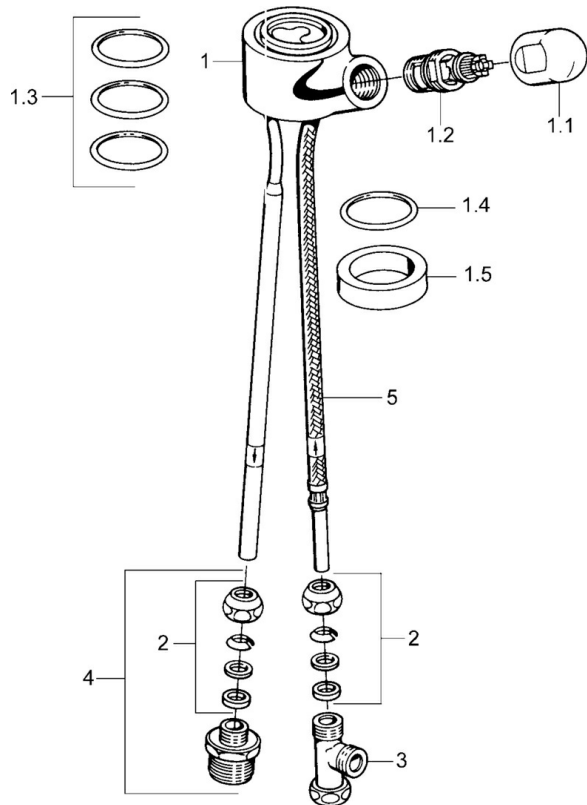

## Technische gegevens

## Reserveonderdelen

### SP09870101

	Naam	Code
1.1	Hendel Chrom	59910370
1.2	Binnenwerk, G1/2	59905114
1.3	O-ring, d 45x2.5	59911151
1.4	O-ring, d 38x3.5	59910236
2	Nippel Stopgezet	59910377
3	Stopgezet	59910798
4	Connector nipple, G3/4xG3/8 Stopgezet	59910940
5	Slangen Stopgezet	59910939