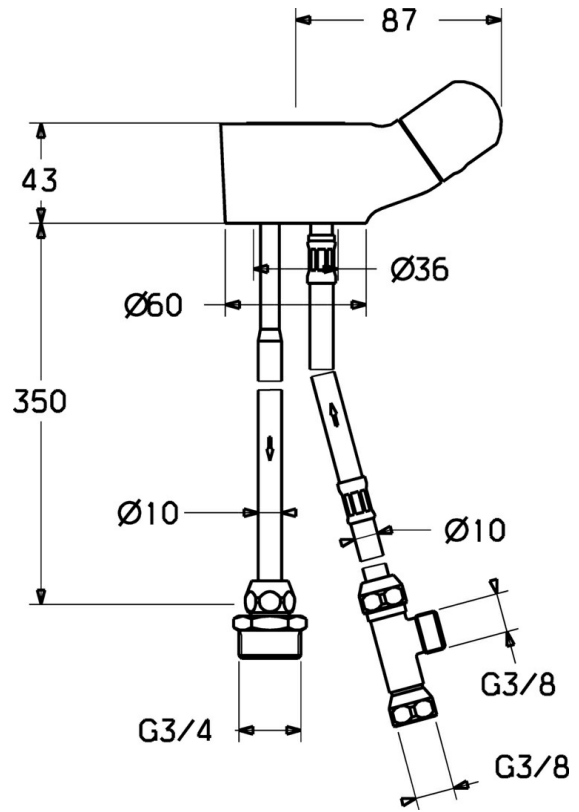

EAN: 4015474674707
static.hansa.com/0987010187

• Accessori

• Moka

Dati tecnici

Parti di ricambio

SP09870101

	Nome	Codice
1.1	Maniglia Cromo	59910370
1.2	Vitone, G1/2	59905114
1.3	O-ring, d 45x2.5	59911151
1.4	O-ring, d 38x3.5	59910236
2	Niplo Fuori produzione	59910377
3	Fuori produzione	59910798
4	Connector nipple, G3/4xG3/8 Fuori produzione	59910940
5	Tubo flessibile Fuori produzione	59910939