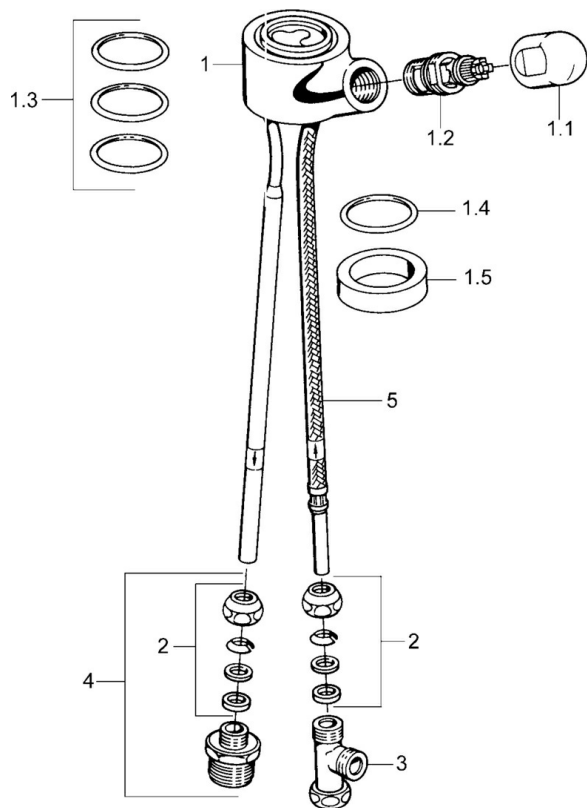

EAN: 4015474674707
static.hansa.com/0987010187

• Accessori

• Moka

Dati tecnici

Parti di ricambio

SP09870101

	Nome	Codice
1.1	Maniglia Cromo	59910370
1.2	Vitone, G1/2	59905114
1.3	O-ring, d 45x2.5	59911151
1.4	O-ring, d 38x3.5	59910236
2	Niplo Fuori produzione	59910377
3	Fuori produzione	59910798
4	Connector nipple, G3/4xG3/8 Fuori produzione	59910940
5	Tubo flessibile Fuori produzione	59910939