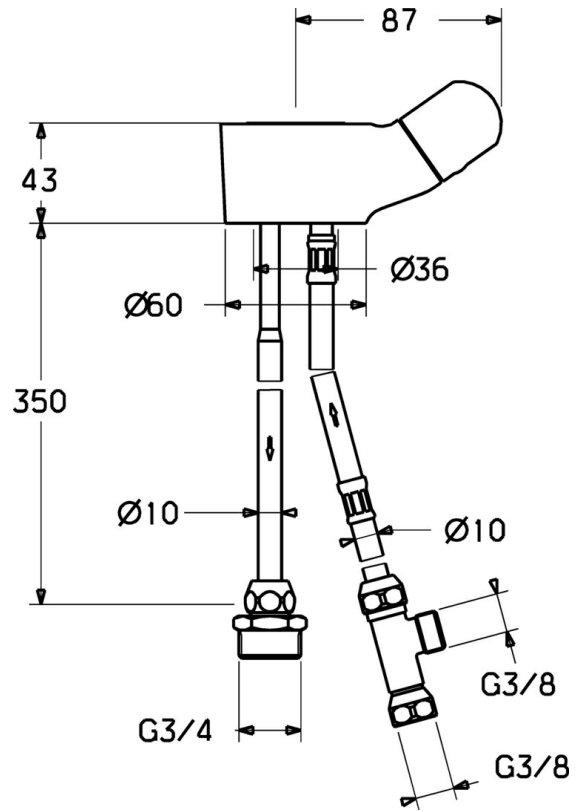

### Caractéristiques techniques

## Pièces de rechange

### SP09870101

	Nom	Code
1.1	Levier	59910370
1.2	Tête, G1/2	59905114
1.3	Joint, d 45x2.5	59911151
1.4	Joint, d 38x3.5	59910236
2	Nipple Arrêté	59910377
3	T-connector Arrêté	59910798
4	Connector nipple, G3/4xG3/8 Arrêté	59910940
5	Tuyau Arrêté	59910939