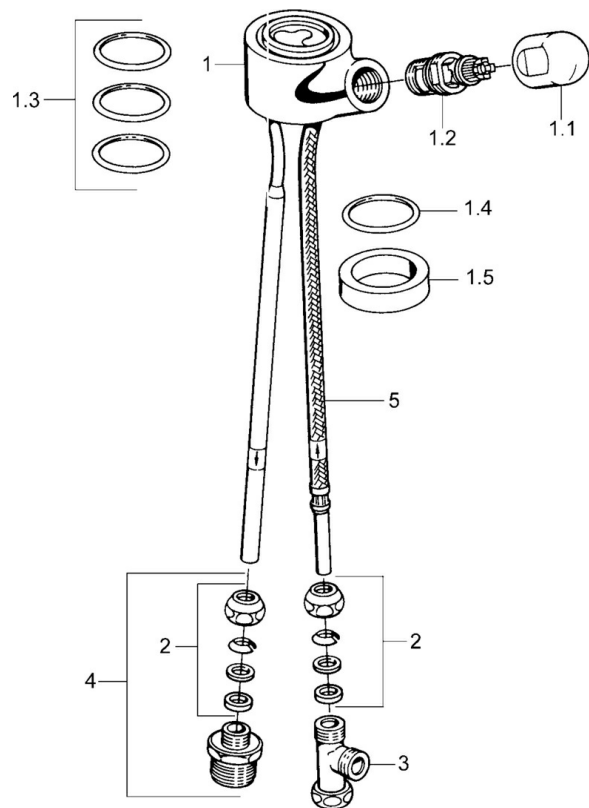

### Caractéristiques techniques

## Pièces de rechange

### SP09870101

	Nom	Code
1.1	Levier	59910370
1.2	Tête, G1/2	59905114
1.3	Joint, d 45x2.5	59911151
1.4	Joint, d 38x3.5	59910236
2	Nipple Arrêté	59910377
3	T-connector Arrêté	59910798
4	Connector nipple, G3/4xG3/8 Arrêté	59910940
5	Tuyau Arrêté	59910939