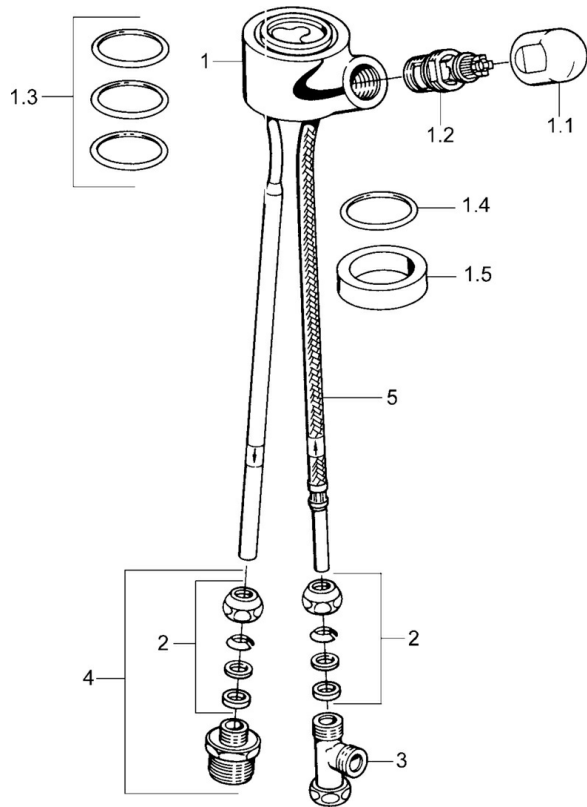

EAN: 4015474674707
static.hansa.com/0987010187

• Zubehör

• Mocca

Technische Daten

Ersatzteile

SP09870101

	Name	Art.-Nr.
1.1	Griff	59910370
1.2	Oberteil, G1/2	59905114
1.3	O-Ring, d 45x2.5	59911151
1.4	O-Ring, d 38x3.5	59910236
2	Anschlussnippel Ausgelaufen	59910377
3	T-Stück Ausgelaufen	59910798
4	Verbindungsniipel, G3/4xG3/8 Ausgelaufen	59910940
5	Schlauch Ausgelaufen	59910939