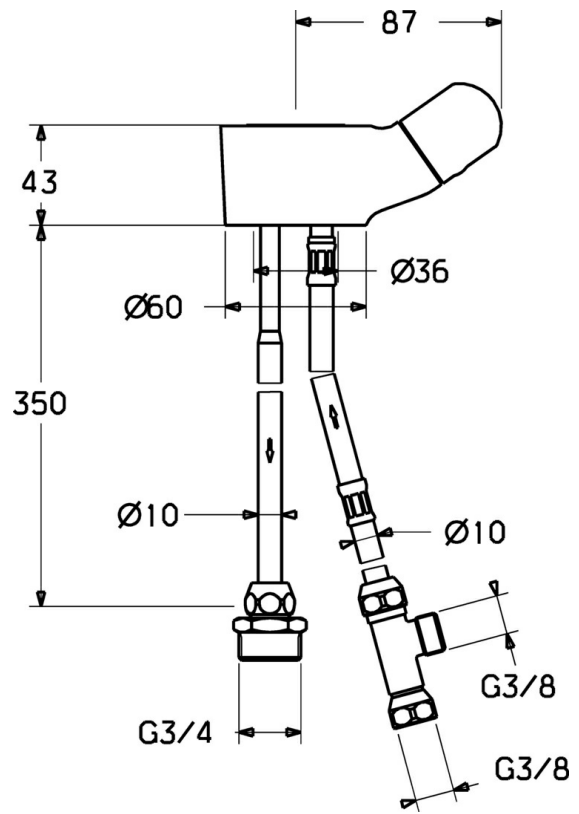

EAN: 4015474674707
static.hansa.com/0987010187

• Zubehör

• Mocca

Technische Daten

Ersatzteile

SP09870101

	Name	Art.-Nr.
1.1	Griff	59910370
1.2	Oberteil, G1/2	59905114
1.3	O-Ring, d 45x2.5	59911151
1.4	O-Ring, d 38x3.5	59910236
2	Anschlussnippel Ausgelaufen	59910377
3	T-Stück Ausgelaufen	59910798
4	Verbindungsniipel, G3/4xG3/8 Ausgelaufen	59910940
5	Schlauch Ausgelaufen	59910939