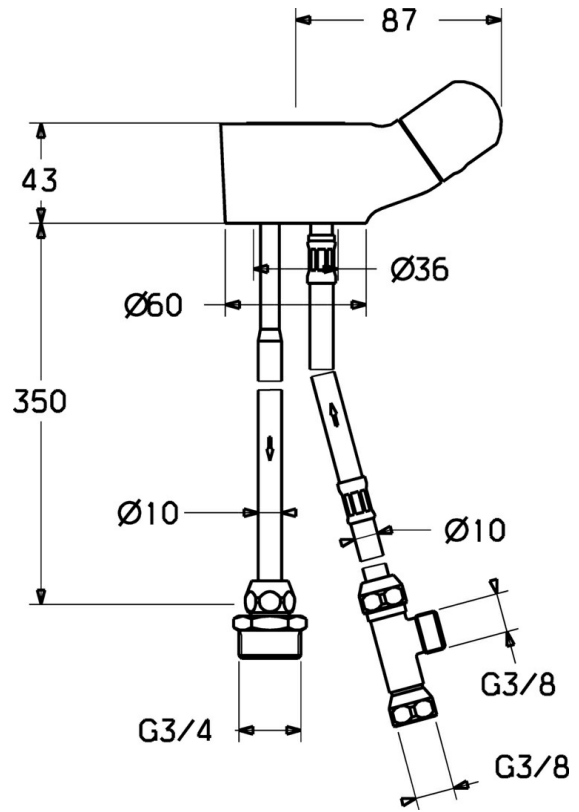

EAN: 4015474674691
static.hansa.com/0987010183

• Príslušenstvo

• Červená

Technické údaje

Náhradné diely

SP09870101

	Názov	Kód
1.1	Rukoväť	59910370
1.2	Sedlo, G1/2	59905114
1.3	O-krúžok, d 45x2.5	59911151
1.4	O-krúžok, d 38x3.5	59910236
2	Vsuvka Ukončené	59910377
3	Ukončené	59910798
4	Connector nipple, G3/4xG3/8 Ukončené	59910940
5	Pripájacie hadičky Ukončené	59910939