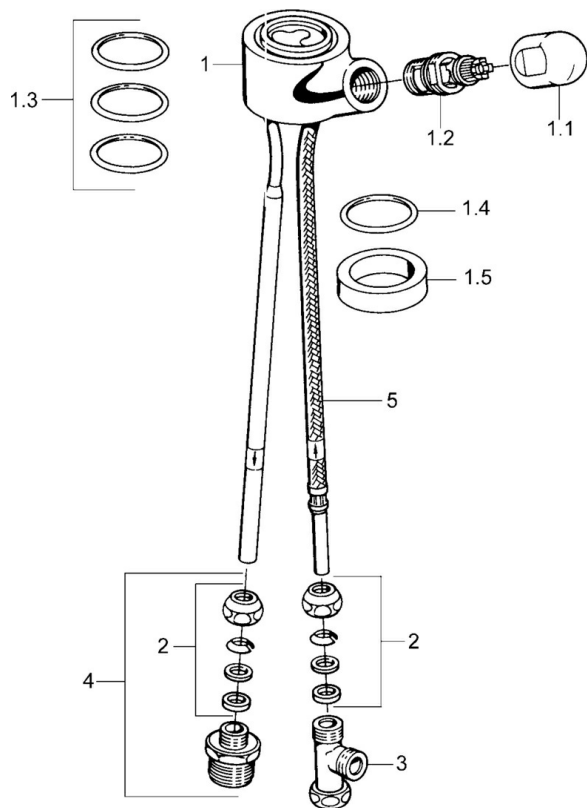

EAN: 4015474674691
static.hansa.com/0987010183

• Príslušenstvo

• Červená

Technické údaje

Náhradné diely

SP09870101

	Názov	Kód
1.1	Rukoväť	59910370
1.2	Sedlo, G1/2	59905114
1.3	O-krúžok, d 45x2.5	59911151
1.4	O-krúžok, d 38x3.5	59910236
2	Vsuvka Ukončené	59910377
3	Ukončené	59910798
4	Connector nipple, G3/4xG3/8 Ukončené	59910940
5	Pripájacie hadičky Ukončené	59910939