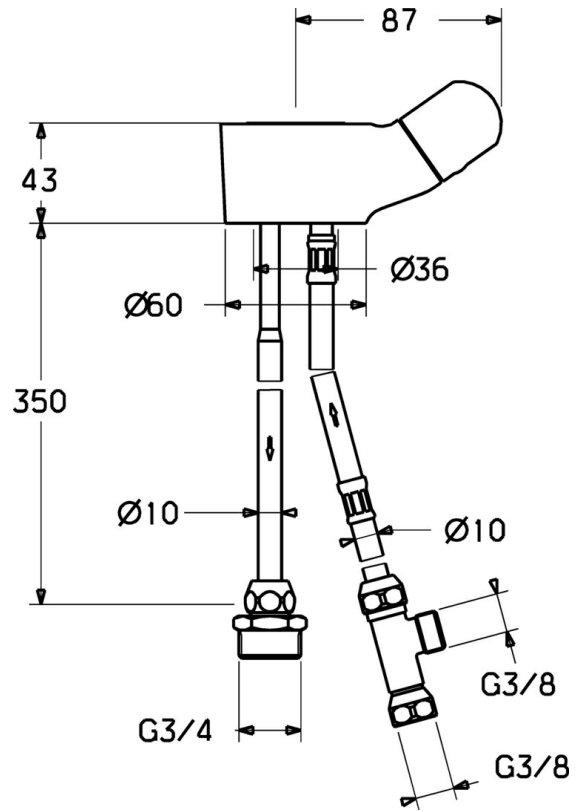

EAN: 4015474674691
static.hansa.com/0987010183

- Hulpuitrustingen
- Rood

Technische gegevens

Reserveonderdelen

SP09870101

	Naam	Code
1.1	Hendel Chrom	59910370
1.2	Binnenwerk, G1/2	59905114
1.3	O-ring, d 45x2.5	59911151
1.4	O-ring, d 38x3.5	59910236
2	Nippel Stopgezet	59910377
3	Stopgezet	59910798
4	Connector nipple, G3/4xG3/8 Stopgezet	59910940
5	Slangen Stopgezet	59910939