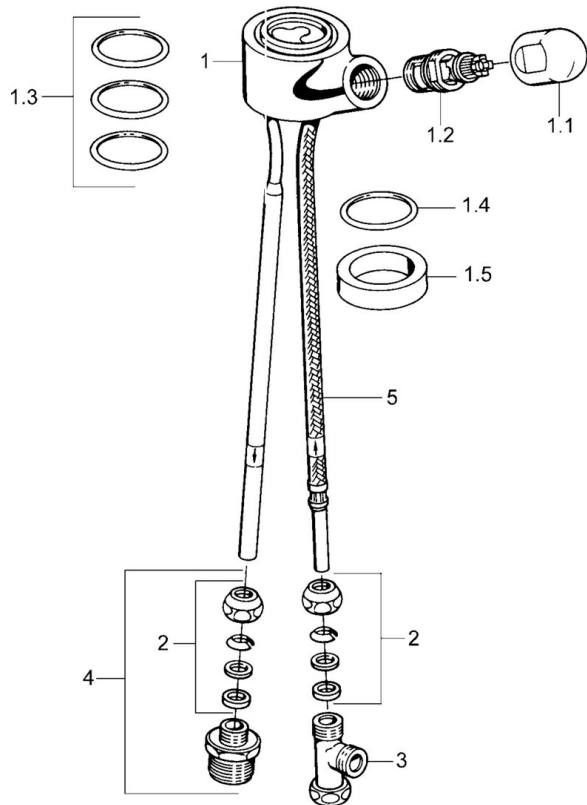

EAN: 4015474674691
static.hansa.com/0987010183

- Hulpuitrustingen
- Rood

Technische gegevens

Reserveonderdelen

SP09870101

	Naam	Code
1.1	Hendel Chrom	59910370
1.2	Binnenwerk, G1/2	59905114
1.3	O-ring, d 45x2.5	59911151
1.4	O-ring, d 38x3.5	59910236
2	Nippel Stopgezet	59910377
3	Stopgezet	59910798
4	Connector nipple, G3/4xG3/8 Stopgezet	59910940
5	Slangen Stopgezet	59910939