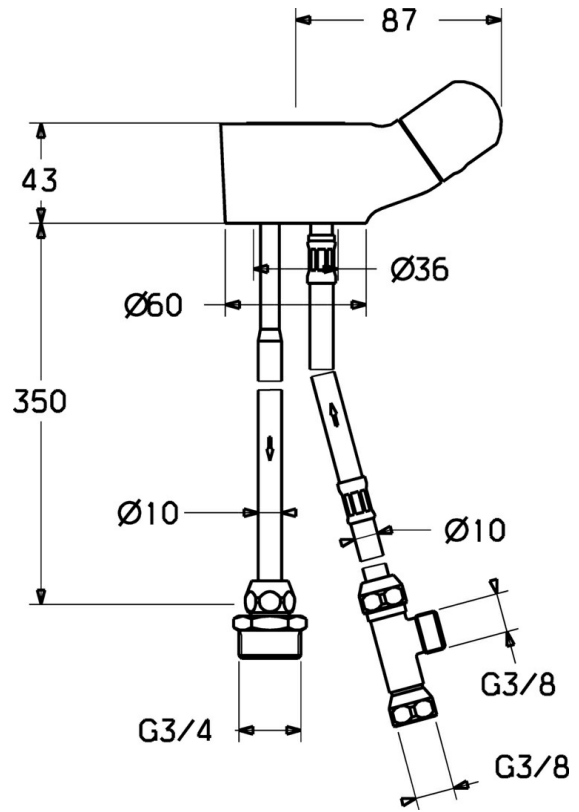

EAN: 4015474674691
static.hansa.com/0987010183

• Accessori

• Rosso

Dati tecnici

Parti di ricambio

SP09870101

	Nome	Codice
1.1	Maniglia Cromo	59910370
1.2	Vitone, G1/2	59905114
1.3	O-ring, d 45x2.5	59911151
1.4	O-ring, d 38x3.5	59910236
2	Niplo Fuori produzione	59910377
3	Fuori produzione	59910798
4	Connector nipple, G3/4xG3/8 Fuori produzione	59910940
5	Tubo flessibile Fuori produzione	59910939