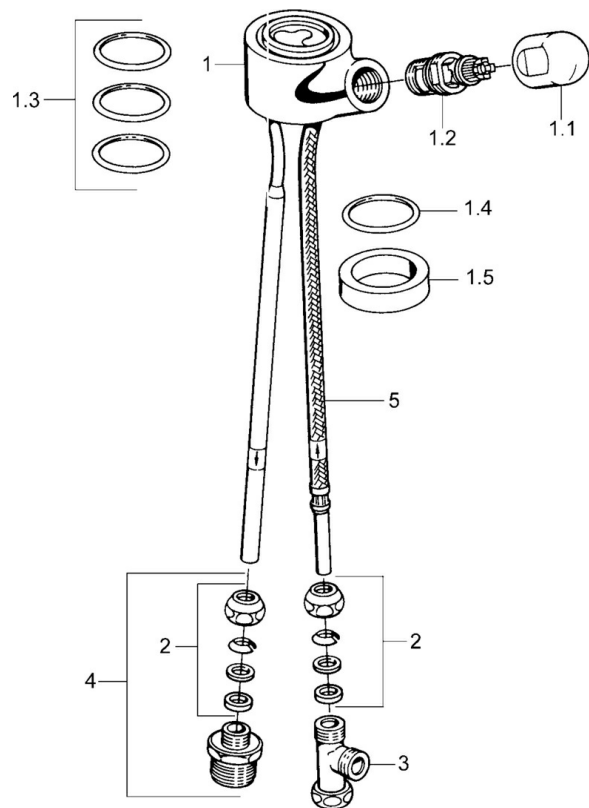

EAN: 4015474674691
static.hansa.com/0987010183

• Accessori

• Rosso

Dati tecnici

Parti di ricambio

SP09870101

	Nome	Codice
1.1	Maniglia Cromo	59910370
1.2	Vitone, G1/2	59905114
1.3	O-ring, d 45x2.5	59911151
1.4	O-ring, d 38x3.5	59910236
2	Niplo Fuori produzione	59910377
3	Fuori produzione	59910798
4	Connector nipple, G3/4xG3/8 Fuori produzione	59910940
5	Tubo flessibile Fuori produzione	59910939