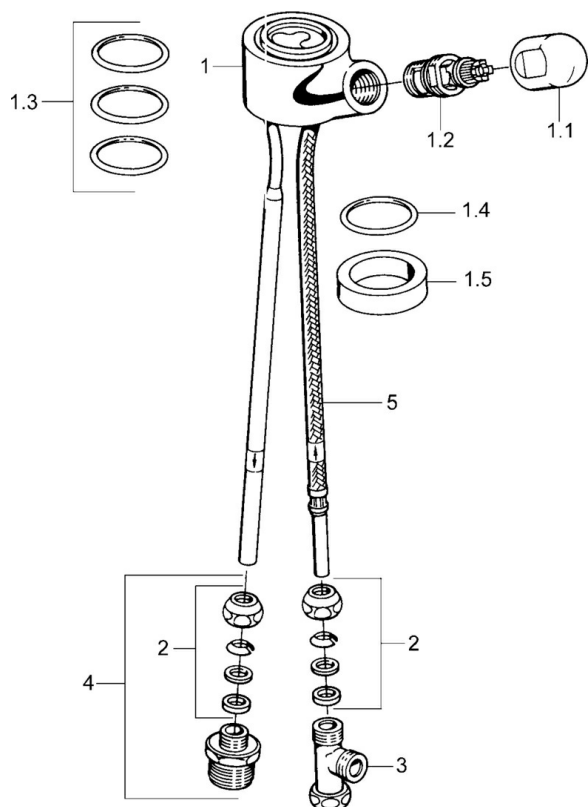

EAN: 4015474674677
static.hansa.com/0987010182

• Zubehör

• Weiss

Technische Daten

Ersatzteile

SP09870101

	Name	Art.-Nr.
1.1	Griff	59910370
1.2	Oberteil, G1/2	59905114
1.3	O-Ring, d 45x2.5	59911151
1.4	O-Ring, d 38x3.5	59910236
2	Anschlussnippel Ausgelaufen	59910377
3	T-Stück Ausgelaufen	59910798
4	Verbindungsniipel, G3/4xG3/8 Ausgelaufen	59910940
5	Schlauch Ausgelaufen	59910939