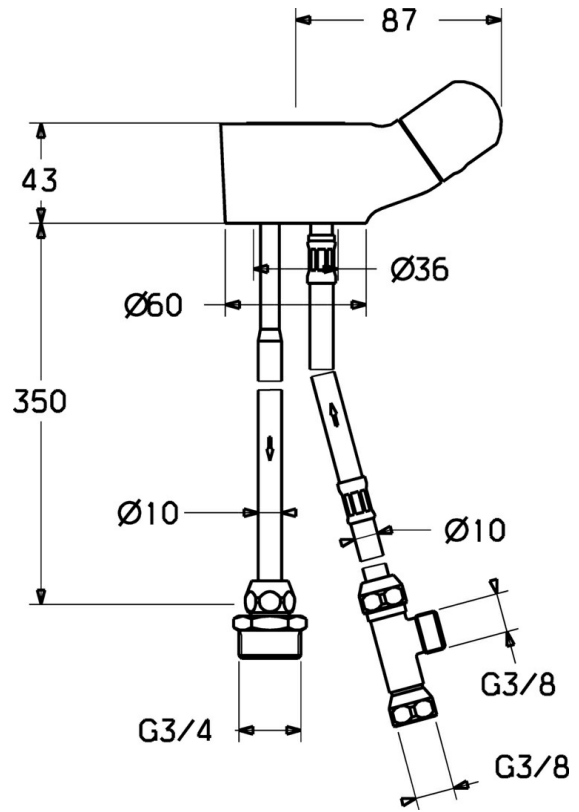

EAN: 4015474674677
static.hansa.com/0987010182

• Zubehör

• Weiss

Technische Daten

Ersatzteile

SP09870101

	Name	Art.-Nr.
1.1	Griff	59910370
1.2	Oberteil, G1/2	59905114
1.3	O-Ring, d 45x2.5	59911151
1.4	O-Ring, d 38x3.5	59910236
2	Anschlussnippel Ausgelaufen	59910377
3	T-Stück Ausgelaufen	59910798
4	Verbindungsniipel, G3/4xG3/8 Ausgelaufen	59910940
5	Schlauch Ausgelaufen	59910939