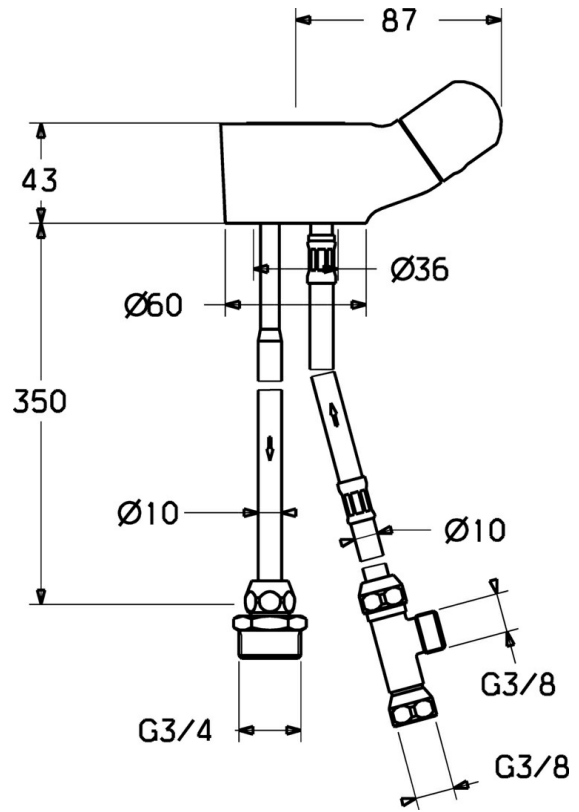

EAN: 4015474674677
static.hansa.com/0987010182

• Příslušenství

• Bílá

Technické údaje

Náhradní díly

SP09870101

	Název	Kód
1.1	Ovládací páka	59910370
1.2	Vršek, G1/2	59905114
1.3	O-kroužek, d 45x2.5	59911151
1.4	O-kroužek, d 38x3.5	59910236
2	Šroubení Ukončeno	59910377
3	T-connector Ukončeno	59910798
4	Connector nipple, G3/4xG3/8 Ukončeno	59910940
5	Hadice Ukončeno	59910939