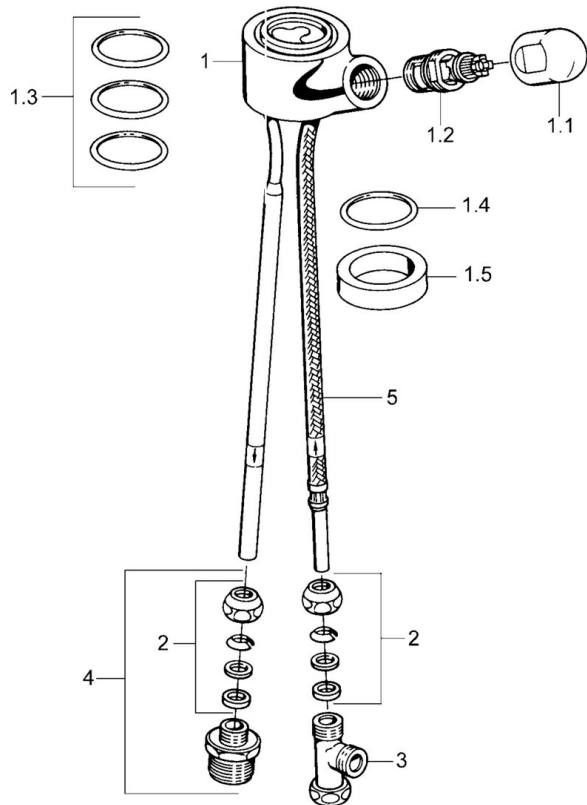

EAN: 4015474674677
static.hansa.com/0987010182

• Příslušenství

• Bílá

Technické údaje

Náhradní díly

SP09870101

	Název	Kód
1.1	Ovládací páka	59910370
1.2	Vršek, G1/2	59905114
1.3	O-kroužek, d 45x2.5	59911151
1.4	O-kroužek, d 38x3.5	59910236
2	Šroubení Ukončeno	59910377
3	T-connector Ukončeno	59910798
4	Connector nipple, G3/4xG3/8 Ukončeno	59910940
5	Hadice Ukončeno	59910939