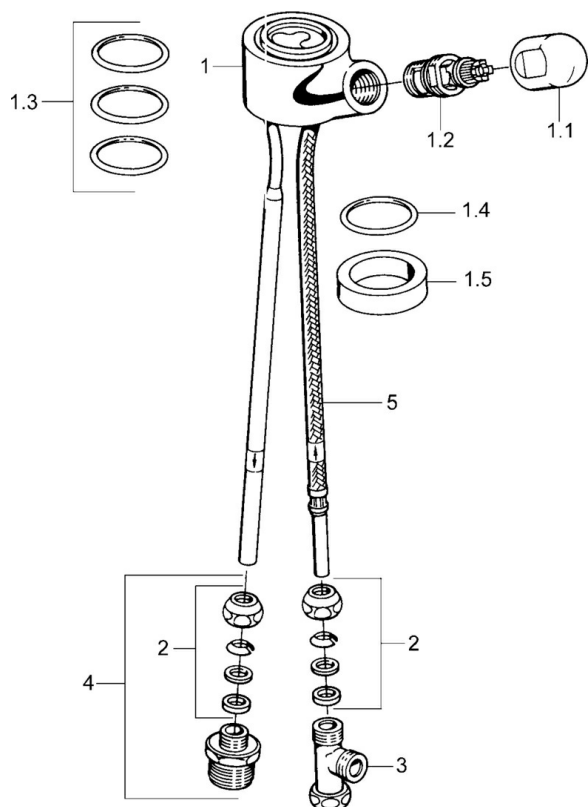

EAN: 4015474674660
static.hansa.com/09870101

- Príslušenstvo
- Chróm

Technické údaje

Náhradné diely

SP09870101

	Názov	Kód
1.1	Rukoväť	59910370
1.2	Sedlo, G1/2	59905114
1.3	O-krúžok, d 45x2.5	59911151
1.4	O-krúžok, d 38x3.5	59910236
2	Vsuvka Ukončené	59910377
3	Ukončené	59910798
4	Connector nipple, G3/4xG3/8 Ukončené	59910940
5	Pripájacie hadičky Ukončené	59910939