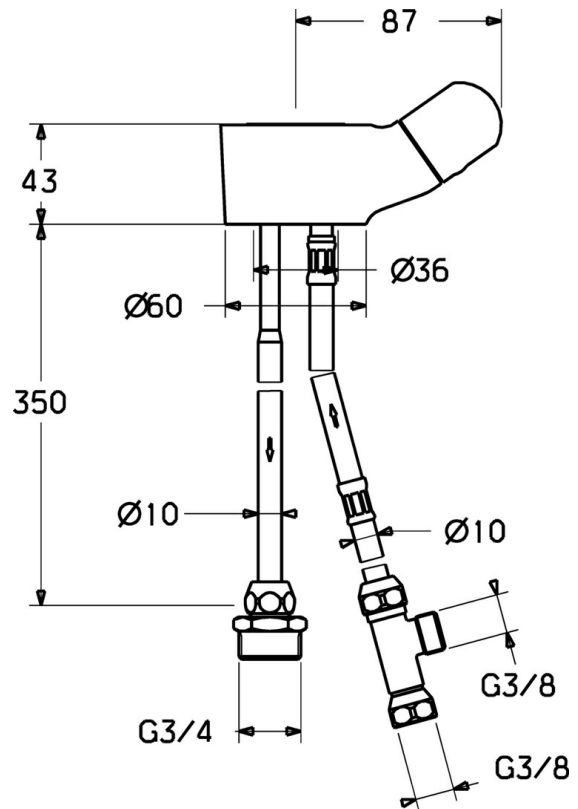

EAN: 4015474674660
static.hansa.com/09870101

- Príslušenstvo
- Chróm

Technické údaje

Náhradné diely

SP09870101

	Názov	Kód
1.1	Rukoväť	59910370
1.2	Sedlo, G1/2	59905114
1.3	O-krúžok, d 45x2.5	59911151
1.4	O-krúžok, d 38x3.5	59910236
2	Vsuvka Ukončené	59910377
3	Ukončené	59910798
4	Connector nipple, G3/4xG3/8 Ukončené	59910940
5	Pripájacie hadičky Ukončené	59910939