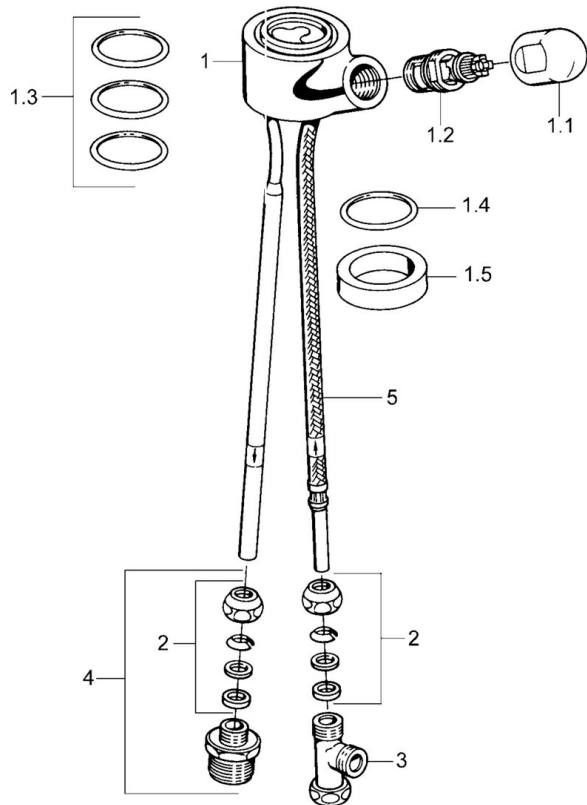

EAN: 4015474674660
static.hansa.com/09870101

- Hulpuitrustingen
- Chroom

Technische gegevens

Reserveonderdelen

SP09870101

	Naam	Code
1.1	Hendel Chrom	59910370
1.2	Binnenwerk, G1/2	59905114
1.3	O-ring, d 45x2.5	59911151
1.4	O-ring, d 38x3.5	59910236
2	Nippel Stopgezet	59910377
3	Stopgezet	59910798
4	Connector nipple, G3/4xG3/8 Stopgezet	59910940
5	Slangen Stopgezet	59910939