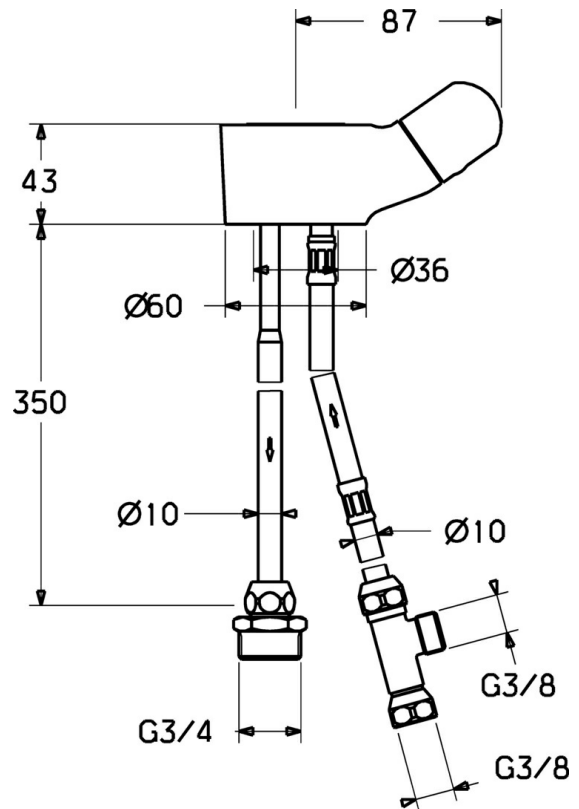

EAN: 4015474674660
static.hansa.com/09870101

- Hulpuitrustingen
- Chroom

Technische gegevens

Reserveonderdelen

SP09870101

	Naam	Code
1.1	Hendel Chrom	59910370
1.2	Binnenwerk, G1/2	59905114
1.3	O-ring, d 45x2.5	59911151
1.4	O-ring, d 38x3.5	59910236
2	Nippel Stopgezet	59910377
3	Stopgezet	59910798
4	Connector nipple, G3/4xG3/8 Stopgezet	59910940
5	Slangen Stopgezet	59910939