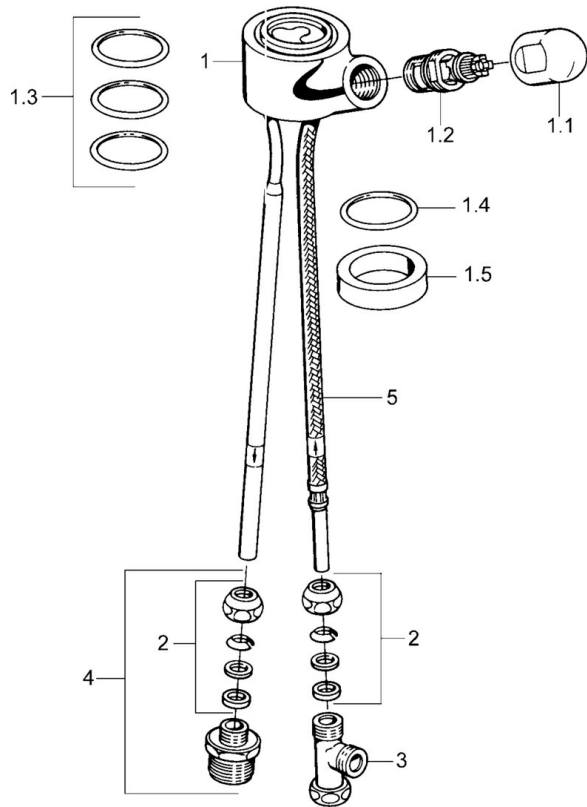

EAN: 4015474674660
static.hansa.com/09870101

• Zubehör

• Chrom

Technische Daten

Ersatzteile

SP09870101

	Name	Art.-Nr.
1.1	Griff	59910370
1.2	Oberteil, G1/2	59905114
1.3	O-Ring, d 45x2.5	59911151
1.4	O-Ring, d 38x3.5	59910236
2	Anschlussnippel Ausgelaufen	59910377
3	T-Stück Ausgelaufen	59910798
4	Verbindungsniipel, G3/4xG3/8 Ausgelaufen	59910940
5	Schlauch Ausgelaufen	59910939