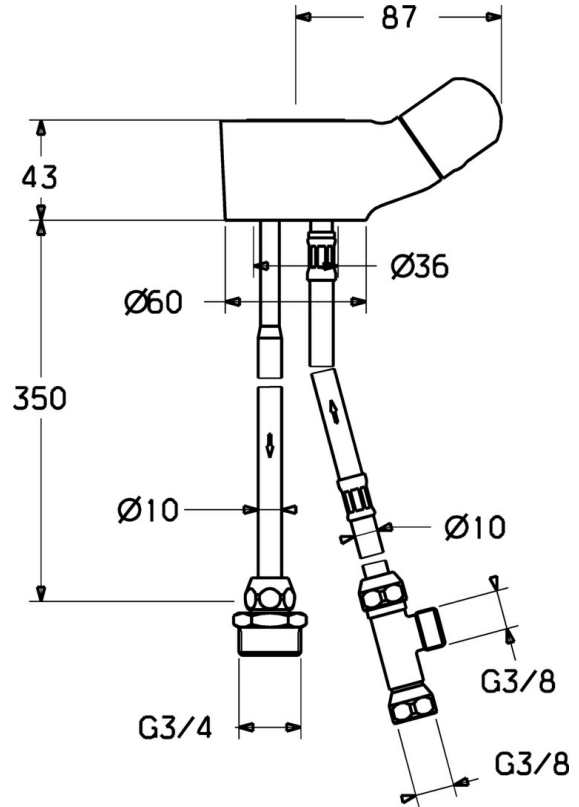

EAN: 4015474674660
static.hansa.com/09870101

• Zubehör

• Chrom

Technische Daten

Ersatzteile

SP09870101

	Name	Art.-Nr.
1.1	Griff	59910370
1.2	Oberteil, G1/2	59905114
1.3	O-Ring, d 45x2.5	59911151
1.4	O-Ring, d 38x3.5	59910236
2	Anschlussnippel Ausgelaufen	59910377
3	T-Stück Ausgelaufen	59910798
4	Verbindungsniipel, G3/4xG3/8 Ausgelaufen	59910940
5	Schlauch Ausgelaufen	59910939