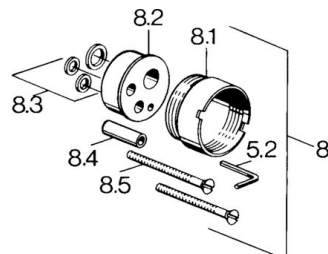

EAN: 4015474662469
static.hansa.com/09859101

- Riešenia pre sprchy
- Jednopaková, Sada pre konečnú montáž
- Podomietková inštalácia
- Chróm
- Jedna ovládacia páka / rukoväť, Páka so symbolom teplej a studenej vody
- Soft edge rozeta

Technické údaje

Technické vlastnosti

Dodávka teplej vody	max. +80°C
Pracovný tlak	0.5-10 bar

Predpisy

Norma EN	EN 817
----------	---------------

Náhradné diely

SP09859101

	Názov	Kód
1	Ovládacia rukoväť, (-2007) Ukončené	59909881
1.2	Klzné puzdro	59904778
1.3	Plug, hot/cold	59906705
2	Krytka	59911172
7.1	Skrutka, M5x65	59904847