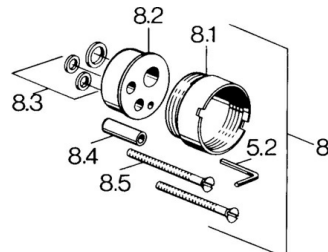

## Technische gegevens

### Technische eigenschappen

|                  |                   |
|------------------|-------------------|
| Warmwatertoevoer | <b>max. +80°C</b> |
| Werkdruk         | <b>0.5-10 bar</b> |

### SP09859101

|     | Naam                             | Code     |
|-----|----------------------------------|----------|
| 1   | Hendel, (-2007) Chroom Stopgezet | 59909881 |
| 1.2 | Joint klassiek uitloop           | 59904778 |
| 1.3 | Plug, hot/cold                   | 59906705 |
| 2   | Kap Chroom                       | 59911172 |
| 7.1 | Schroef, M5x65 Chroom            | 59904847 |