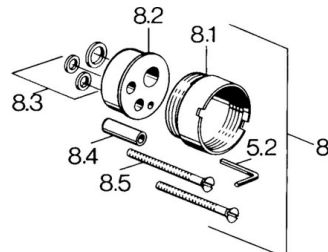

EAN: 4015474662469
static.hansa.com/09859101

- Soluzioni doccia
- Monocomando, Set esterno
- Montaggio a parete con unità d'incasso
- Cromo
- Leva/Manopola monocomando, Leva con simbolo F+C
- Placca con angoli smussati

Dati tecnici

Caratteristiche tecniche

Fornitura di acqua calda	max. +80°C
Pressione di esercizio	0.5-10 bar

Norme

Standard EN	EN 817
-------------	---------------

Parti di ricambio

SP09859101

	Nome	Codice
1	Leva, (-2007) Cromo Fuori produzione	59909881
1.2	Adattatore	59904778
1.3	Tappo, hot/cold	59906705
2	Cappuccio Cromo	59911172
7.1	Screw, M5x65 Cromo	59904847