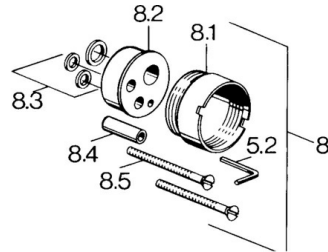

EAN: 4015474662469
static.hansa.com/09859101

- Solutions de douche
- Monocommande, Kit de finition
- Montage mural encastré
- Chrome
- Levier monocommande, Levier avec symbole C+F
- Rosace soft edge

Caractéristiques techniques

Caractéristiques techniques

Alimentation en eau chaude	max. +80°C
Pression de service	0.5-10 bar

Règlementations

Norme EN	EN 817
----------	---------------

Pièces de rechange

SP09859101

	Nom	Code
1	Levier, (-2007) Arrêté	59909881
1.2	Kit de joints pour bec	59904778
1.3	Bouchon cache trou, hot/cold	59906705
2	Chape	59911172
7.1	Vis, M5x65	59904847