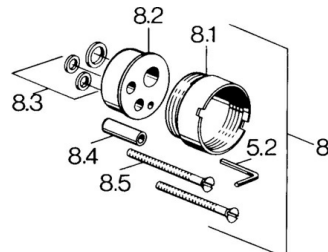

EAN: 4015474662469
static.hansa.com/09859101

- Dusche
- Einhebelmischer, Fertigmontageset
- Wandmontage für Unterputz-Einbaukörper
- Chrom
- Einhandbedienhebel/Griff, Hebel mit W+K-Kennzeichnung
- Rosette soft edge

Technische Daten

Technische Eigenschaften

Warmwasserversorgung	max. +80°C
Arbeitsdruck	0.5-10 bar

Vorschriften

EN Standard	EN 817
-------------	---------------

Ersatzteile

SP09859101

	Name	Art.-Nr.
1	Hebel, (-2007) Ausgelaufen	59909881
1.2	Kunststoffadapter	59904778
1.3	Blindstopfen, hot/cold	59906705
2	Abdeckkappe	59911172
7.1	Schraube, M5x65	59904847