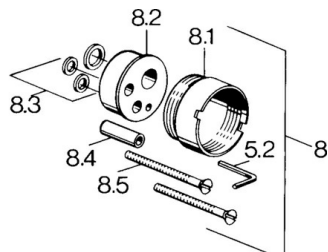

EAN: 4015474662469
static.hansa.com/09859101

- Řešení pro sprchy
- Jednopáková, Sada pro konečnou montáž
- Podomítková instalace
- Chrom
- Jedna ovládací páka / rukojeť, Páka se symboly teplé a studené vody
- Soft edge rozeta

Technické údaje

Technické vlastnosti

Zdroj teplé vody **max. +80°C**
 Pracovní tlak **0.5-10 bar**

Předpisy

Norma EN **EN 817**

Náhradní díly

SP09859101

	Název	Kód
1	Páka, (-2007) Ukončeno	59909881
1.2	Kluzné pouzdro (osazené)	59904778
1.3	Plug, hot/cold	59906705
2	Krytka	59911172
7.1	Šroub, M5x65	59904847