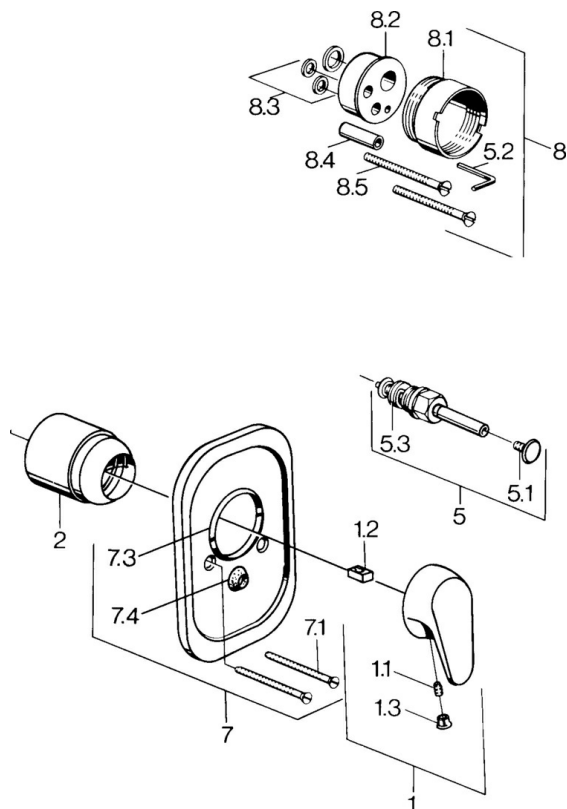

EAN: 4015474662445  
[static.hansa.com/09849101](http://static.hansa.com/09849101)

- Sprcha a vaňa
- Jednopáková, Sada pre konečnú montáž
- Podomietková inštalácia
- Chróm
- Jedna ovládacia páka / rukoväť, Páka so symbolom teplej a studenej vody
- Soft edge rozeta

### SP09849101

	Názov	Kód
1	Ovládacia rukoväť, (-2007) Ukončené	59909881
1.2	Klzné puzdro	59904778
1.3	Plug, hot/cold	59906705
2	Krytka	59911172
5	Prepínač	59910900
5.1	Tlačidlo	59904828
5.3	Tesnenie sada	59904791
7.1	Skrutka, M5x65	59904847
7.4	Krytka Eko drez-kapna	59904846