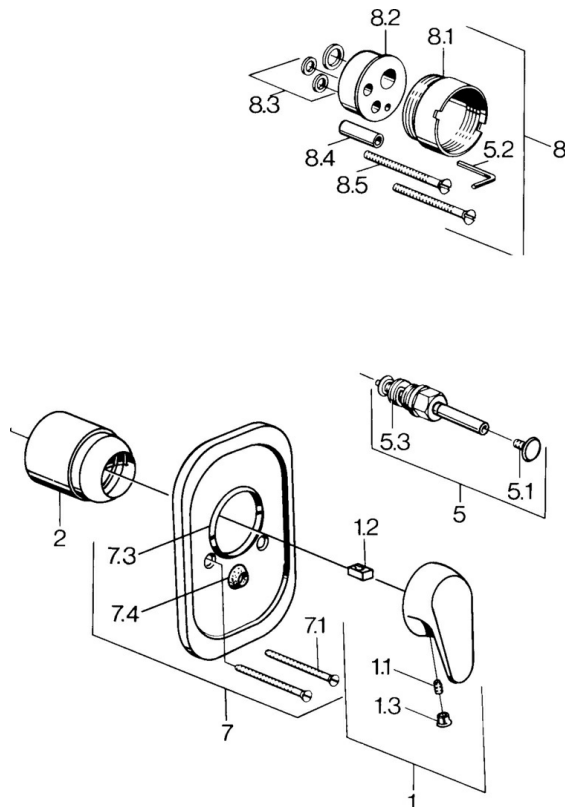

EAN: 4015474662445
static.hansa.com/09849101

- Bad en douche
- Eengreeps, Afbouwset
- Wandmontage voor inbouwunit
- Chroom
- Eengreeps bediend, Hendel met warm-koud-aanduiding
- Soft edge rozet

Technische gegevens

Technische eigenschappen

Warmwatertoevoer	max. +80°C
Werkdruk	0.5-10 bar

Voorschriften

EN-norm	EN 817
---------	---------------

Reserveonderdelen

SP09849101

	Naam	Code
1	Hendel, (-2007) Chroom Stopgezet	59909881
1.2	Joint klassiek uitloop	59904778
1.3	Plug, hot/cold	59906705
2	Kap Chroom	59911172
5	Omsteller Chroom	59910900
5.1	Push button Chroom	59904828
5.3	Dichting	59904791
7.1	Schroef, M5x65 Chroom	59904847
7.4	Kapmet begrenzer keuken	59904846