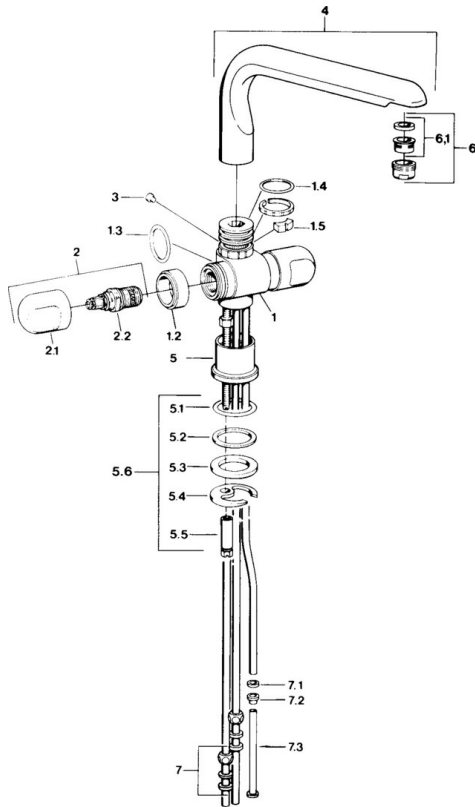

EAN: 4015474605800  
[static.hansa.com/0978110593](http://static.hansa.com/0978110593)

- Kuchyňa
- Dve ovládacie páky
- Stojanková

### Technické vlastnosti

Dodávka teplej vody	<b>max. +80°C</b>
Pracovný tlak	<b>0.5-10 bar</b>
Materiál	<b>Mosadz</b>

### SP09781105

	Názov	Kód
1.2	Dekoratívne krúžok Ukončené	59910797
1.4	O-krúžok, 32x2.5 Ukončené	59910233
1.5	Obmedzovač Ukončené	59910534
2.1	Rukoväť Ukončené	59910211
2.1	Rukoväť regulátora teploty Ukončené	59910210
2.2	Sedlo, G1/2	59905114
3	Upevňovacia skrutka, M4 Ukončené	59910234
5.1	O-krúžok, d 38x3.5	59910236
5.2	Tesnenie, 48x33.5x2	59902283
5.3	Trečí krúžok	59904893
5.4		59904765
5.5	Skrutka, M8x1, SW13	59904766
5.6	Upevňovací set	59910749
6	Aerator, M24x1 A, low pressure	59902692
6	Aerator, M24x1 Biela	59905527
6.1	Aerator, M22/24, ND	59901553
7	Montáž matice	59904969
7.1	Tesnenie sada, 14.9x8.5x1	59902352
7.2	Tesnenie sada, 10x8	59902272
7.3	Pripájacie hadičky	59902151