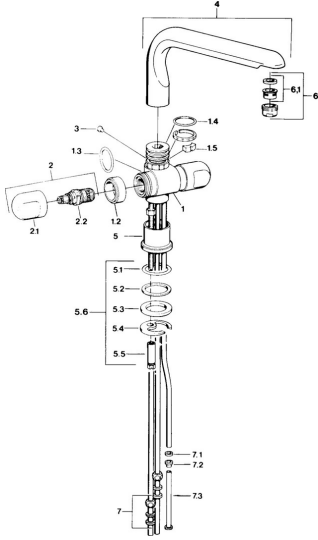

EAN: 4015474605800
static.hansa.com/0978110593

- Kuchyňa
- Dve ovládacie páky
- Stojanková

Technické údaje

Technické vlastnosti

Dodávka teplej vody	max. +80°C
Pracovný tlak	0.5-10 bar
Materiál	Mosadz