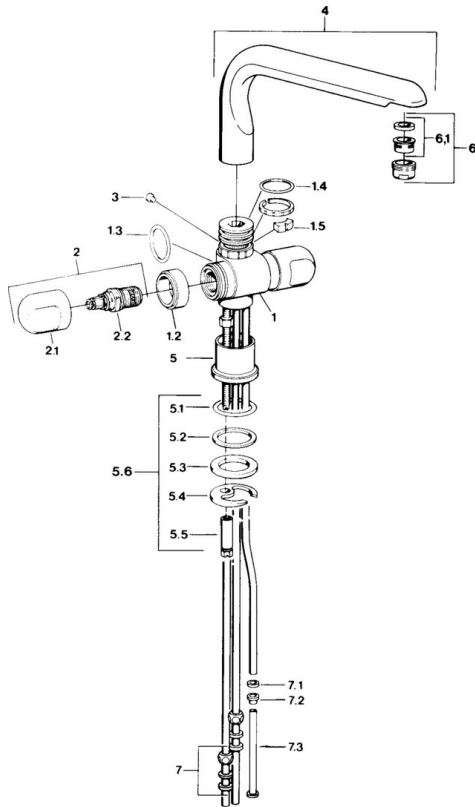

EAN: 4015474605800  
[static.hansa.com/0978110593](http://static.hansa.com/0978110593)

- Keuken
- Tweegreeps
- Wastafelmontage

### Technische eigenschappen

Warmwatertoevoer	<b>max. +80°C</b>
Werkdruk	<b>0.5-10 bar</b>
Materiaal	<b>brass</b>

### Reserveonderdelen

### SP09781105

	Naam	Code
1.2	Decoratieve ring Chroom Stopgezet	59910797
1.4	O-ring, 32x2.5 Stopgezet	59910233
1.5	Temperatuurbegrenzer Stopgezet	59910534
2.1	Hendel Chroom Stopgezet	59910211
2.1	Temperatuur hendel Chroom Stopgezet	59910210
2.2	Binnenwerk, G1/2	59905114
3	Bevestigingsbout, M4 Stopgezet	59910234
5.1	O-ring, d 38x3.5	59910236
5.2	Dichting, 48x33.5x2	59902283
5.3	Glijring wit	59904893
5.4	Fixing plate	59904765
5.5	Schroef, M8x1, SW13	59904766
5.6	Bevestigingsset	59910749
6	Mousseur, M24x1 A, low pressure Chroom	59902692
6	Mousseur, M24x1 Wit	59905527
6.1	Mousseur, M22/24, ND	59901553
7	Montage moer	59904969
7.1	Dichting, 14.9x8.5x1	59902352
7.2	Dichting, 10x8	59902272
7.3	Slangen	59902151