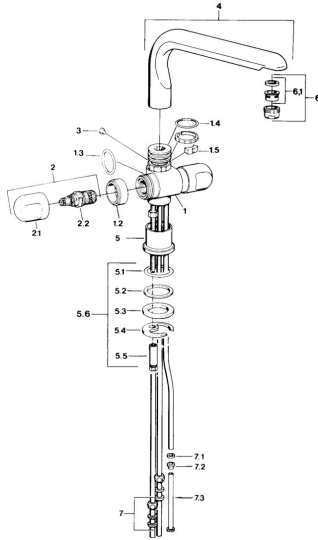

EAN: 4015474605800  
[static.hansa.com/0978110593](http://static.hansa.com/0978110593)

- Keuken
- Tweegreeps
- Wastafelmontage

### Technische eigenschappen

Warmwatertoevoer	<b>max. +80°C</b>
Werkdruk	<b>0.5-10 bar</b>
Materiaal	<b>brass</b>

### Reserveonderdelen

### SP09781105

	Naam	Code
1.2	Decoratieve ring Chroom Stopgezet	59910797
1.4	O-ring, 32x2.5 Stopgezet	59910233
1.5	Temperatuurbegrenzer Stopgezet	59910534
2.1	Hendel Chroom Stopgezet	59910211
2.1	Temperatuur hendel Chroom Stopgezet	59910210
2.2	Binnenwerk, G1/2	59905114
3	Bevestigingsbout, M4 Stopgezet	59910234
5.1	O-ring, d 38x3.5	59910236
5.2	Dichting, 48x33.5x2	59902283
5.3	Glijring wit	59904893
5.4	Fixing plate	59904765
5.5	Schroef, M8x1, SW13	59904766
5.6	Bevestigingsset	59910749
6	Mousseur, M24x1 A, low pressure Chroom	59902692
6	Mousseur, M24x1 Wit	59905527
6.1	Mousseur, M22/24, ND	59901553
7	Montage moer	59904969
7.1	Dichting, 14.9x8.5x1	59902352
7.2	Dichting, 10x8	59902272
7.3	Slangen	59902151