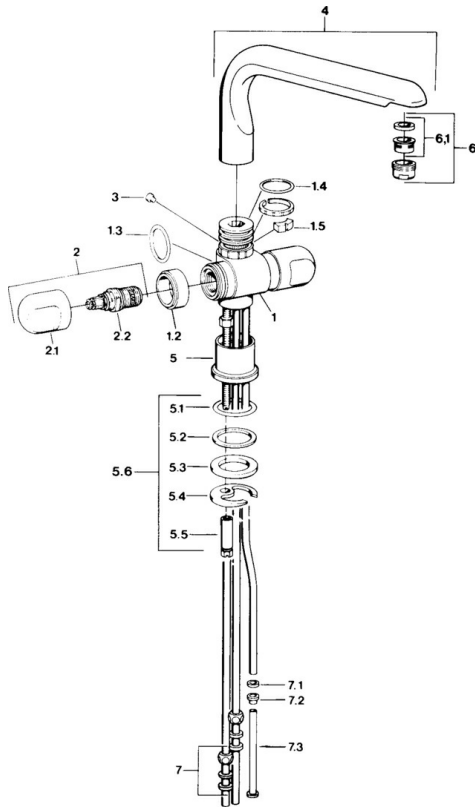

EAN: 4015474605800
static.hansa.com/0978110593

- Cucina
- A due maniglie
- Montaggio d'appoggio

Dati tecnici

Caratteristiche tecniche

Fornitura di acqua calda	max. +80°C
Pressione di esercizio	0.5-10 bar
Materiale	Ottone

Parti di ricambio

SP09781105

	Nome	Codice
1.2	Anello decorativo Cromo Fuori produzione	59910797
1.4	O-ring, 32x2.5 Fuori produzione	59910233
1.5	Pezzi di bloccaggio Fuori produzione	59910534
2.1	Maniglia Cromo Fuori produzione	59910211
2.1	Maniglia per regolazione della temperatura Cromo Fuori produzione	59910210
2.2	Vitone, G1/2	59905114
3	Bullone di fissaggio, M4 Fuori produzione	59910234
5.1	O-ring, d 38x3.5	59910236
5.2	Giunto, 48x33.5x2	59902283
5.3	Anello glassato	59904893
5.4	Fixing plate	59904765
5.5	Screw, M8x1, SW13	59904766
5.6	Set di fissaggio	59910749
6	Aereatore, M24x1 A, low pressure Cromo	59902692
6	Aereatore, M24x1 Bianco	59905527
6.1	Aereatore, M22/24, ND	59901553
7	Raccordo dado	59904969
7.1	Kit di guarnizione, 14.9x8.5x1	59902352
7.2	Kit di guarnizione, 10x8	59902272
7.3	Tubo flessibile	59902151