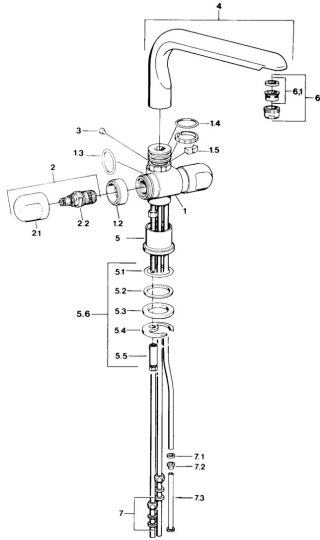

EAN: 4015474605800
static.hansa.com/0978110593

- Cucina
- A due maniglie
- Montaggio d'appoggio

Dati tecnici

Caratteristiche tecniche

Fornitura di acqua calda	max. +80°C
Pressione di esercizio	0.5-10 bar
Materiale	Ottone

Parti di ricambio

SP09781105

	Nome	Codice
1.2	Anello decorativo Cromo Fuori produzione	59910797
1.4	O-ring, 32x2.5 Fuori produzione	59910233
1.5	Pezzi di bloccaggio Fuori produzione	59910534
2.1	Maniglia Cromo Fuori produzione	59910211
2.1	Maniglia per regolazione della temperatura Cromo Fuori produzione	59910210
2.2	Vitone, G1/2	59905114
3	Bullone di fissaggio, M4 Fuori produzione	59910234
5.1	O-ring, d 38x3.5	59910236
5.2	Giunto, 48x33.5x2	59902283
5.3	Anello glassato	59904893
5.4	Fixing plate	59904765
5.5	Screw, M8x1, SW13	59904766
5.6	Set di fissaggio	59910749
6	Aereatore, M24x1 A, low pressure Cromo	59902692
6	Aereatore, M24x1 Bianco	59905527
6.1	Aereatore, M22/24, ND	59901553
7	Raccordo dado	59904969
7.1	Kit di guarnizione, 14.9x8.5x1	59902352
7.2	Kit di guarnizione, 10x8	59902272
7.3	Tubo flessibile	59902151