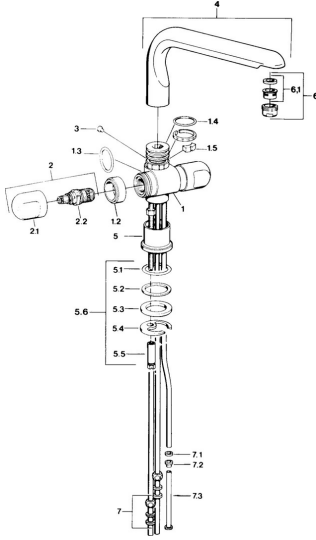

EAN: 4015474605800
static.hansa.com/0978110593

- Cuisine
- Double poignée
- Montage sur plaque

Caractéristiques techniques

Caractéristiques techniques

Alimentation en eau chaude	max. +80°C
Pression de service	0.5-10 bar
Matériau	brass

Pièces de rechange

SP09781105

	Nom	Code
1.2	Anneau décoratif Arrêté	59910797
1.4	Joint, 32x2.5 Arrêté	59910233
1.5	Limiteur Arrêté	59910534
2.1	Levier Arrêté	59910211
2.1	Croisillon réglage de température Arrêté	59910210
2.2	Tête, G1/2	59905114
3	Boulon de fixation, M4 Arrêté	59910234
5.1	Joint, d 38x3.5	59910236
5.2	Joint, 48x33.5x2	59902283
5.3	Bague glissante	59904893
5.4	Fixing plate	59904765
5.5	Vis, M8x1, SW13	59904766
5.6	Ensemble de fixation	59910749
6	Aérateur, M24x1 A, low pressure	59902692
6	Aérateur, M24x1 Blanc	59905527
6.1	Aérateur, M22/24, ND	59901553
7	Écrou du raccord	59904969
7.1	Set de fixation pour bec, 14.9x8.5x1	59902352
7.2	Set de fixation pour bec, 10x8	59902272
7.3	Tuyau	59902151