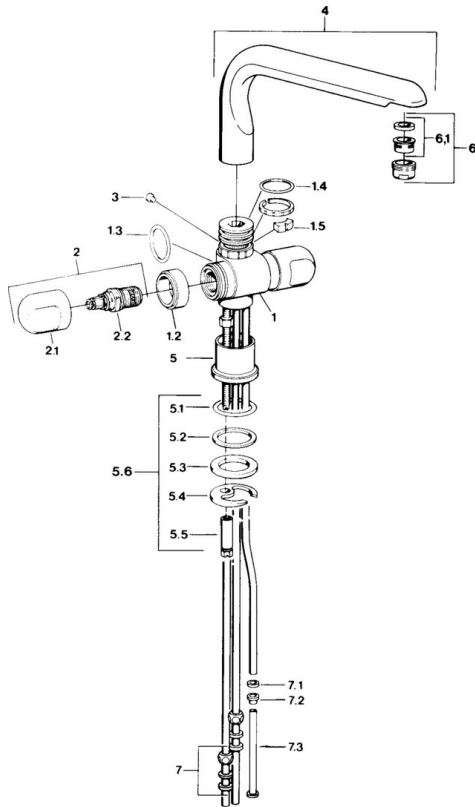

EAN: 4015474605800
static.hansa.com/0978110593

- Cuisine
- Double poignée
- Montage sur plaque

Caractéristiques techniques

Caractéristiques techniques

Alimentation en eau chaude	max. +80°C
Pression de service	0.5-10 bar
Matériau	brass

Pièces de rechange

SP09781105

	Nom	Code
1.2	Anneau décoratif Arrêté	59910797
1.4	Joint, 32x2.5 Arrêté	59910233
1.5	Limiteur Arrêté	59910534
2.1	Levier Arrêté	59910211
2.1	Croisillon réglage de température Arrêté	59910210
2.2	Tête, G1/2	59905114
3	Boulon de fixation, M4 Arrêté	59910234
5.1	Joint, d 38x3.5	59910236
5.2	Joint, 48x33.5x2	59902283
5.3	Bague glissante	59904893
5.4	Fixing plate	59904765
5.5	Vis, M8x1, SW13	59904766
5.6	Ensemble de fixation	59910749
6	Aérateur, M24x1 A, low pressure	59902692
6	Aérateur, M24x1 Blanc	59905527
6.1	Aérateur, M22/24, ND	59901553
7	Écrou du raccord	59904969
7.1	Set de fixation pour bec, 14.9x8.5x1	59902352
7.2	Set de fixation pour bec, 10x8	59902272
7.3	Tuyau	59902151